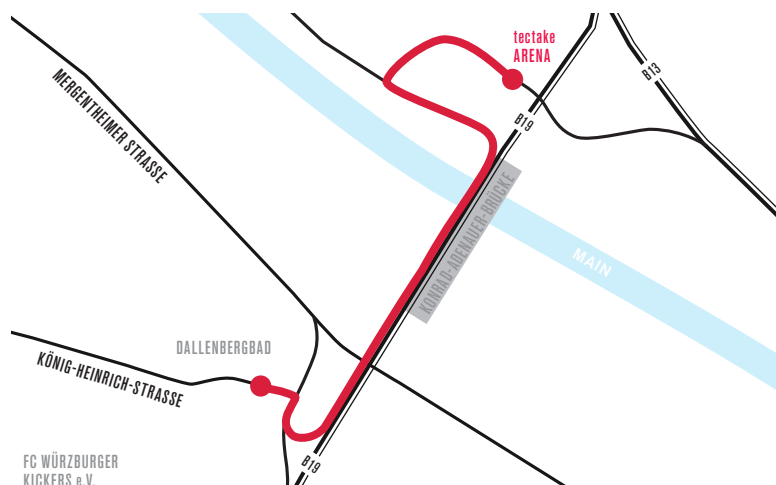

Ein exklusiver Service von Fitness First Würzburg Baskets in Kooperation mit der Autohaus Gruppe Spindler: Das Spindler-VIP-Shuttle bringt Sie pünktlich und stressfrei vor und nach jedem Heimspiel vom Parkplatz am Dallenbergbad direkt zum Eingang der tectake Arena. Und das alles in einer Fahrzeit von höchstens 4 Minuten. Parkplatzsuche, stressiges Einparken auf engstem Raum und lange Fußwege bis in die Halle und zurück zum Fahrzeug gehören ab sofort der Vergangenheit an: Die VIP-Shuttles der Autohaus Gruppe Spindler bringen Sie an jedem Heimspieltag sicher, zuverlässig und schnell zur tectake Arena und zurück – der besondere Service nur für unsere VIP-Gäste. Anbei die wichtigsten Fakten:

tectake ARENA

3-4 MIN. FAHRZEIT

DALLENBERGBAD-PARKPLATZ

SO GEHT'S ZUR HALLE

Sie parken bequem am Dallenbergbad-Parkplatz (König-Heinrich-Str. 52). Der **Spindler-VIP-Shuttle** holt Sie ab 90 Minuten vor Tipoff direkt am Parkplatz ab und fährt Sie direkt vor den Haupteingang der tectake Arena. Zugangsberechtigung ist Ihre VIP-Karte. Tageskartenkäufer stehen auf der Gästeliste.

Keine Sorge falls Sie sich verspäten: Der Spindler-VIP-Shuttle steht für Sie bis zur Halbzeit am Dallenbergbad-Parkplatz bereit. **Nach dem Spiel** bleibt Ihnen genügend Zeit in der VIP-Lounge: Der Shuttle fährt bis 1,5 Stunden nach Spielende.

Falls Sie das Spiel vorzeitig verlassen müssen sind die Handynummern der Fahrer für Sie am VIP-Counter hinterlegt.

Wir freuen uns auf Ihren Besuch in der Turnhölle!